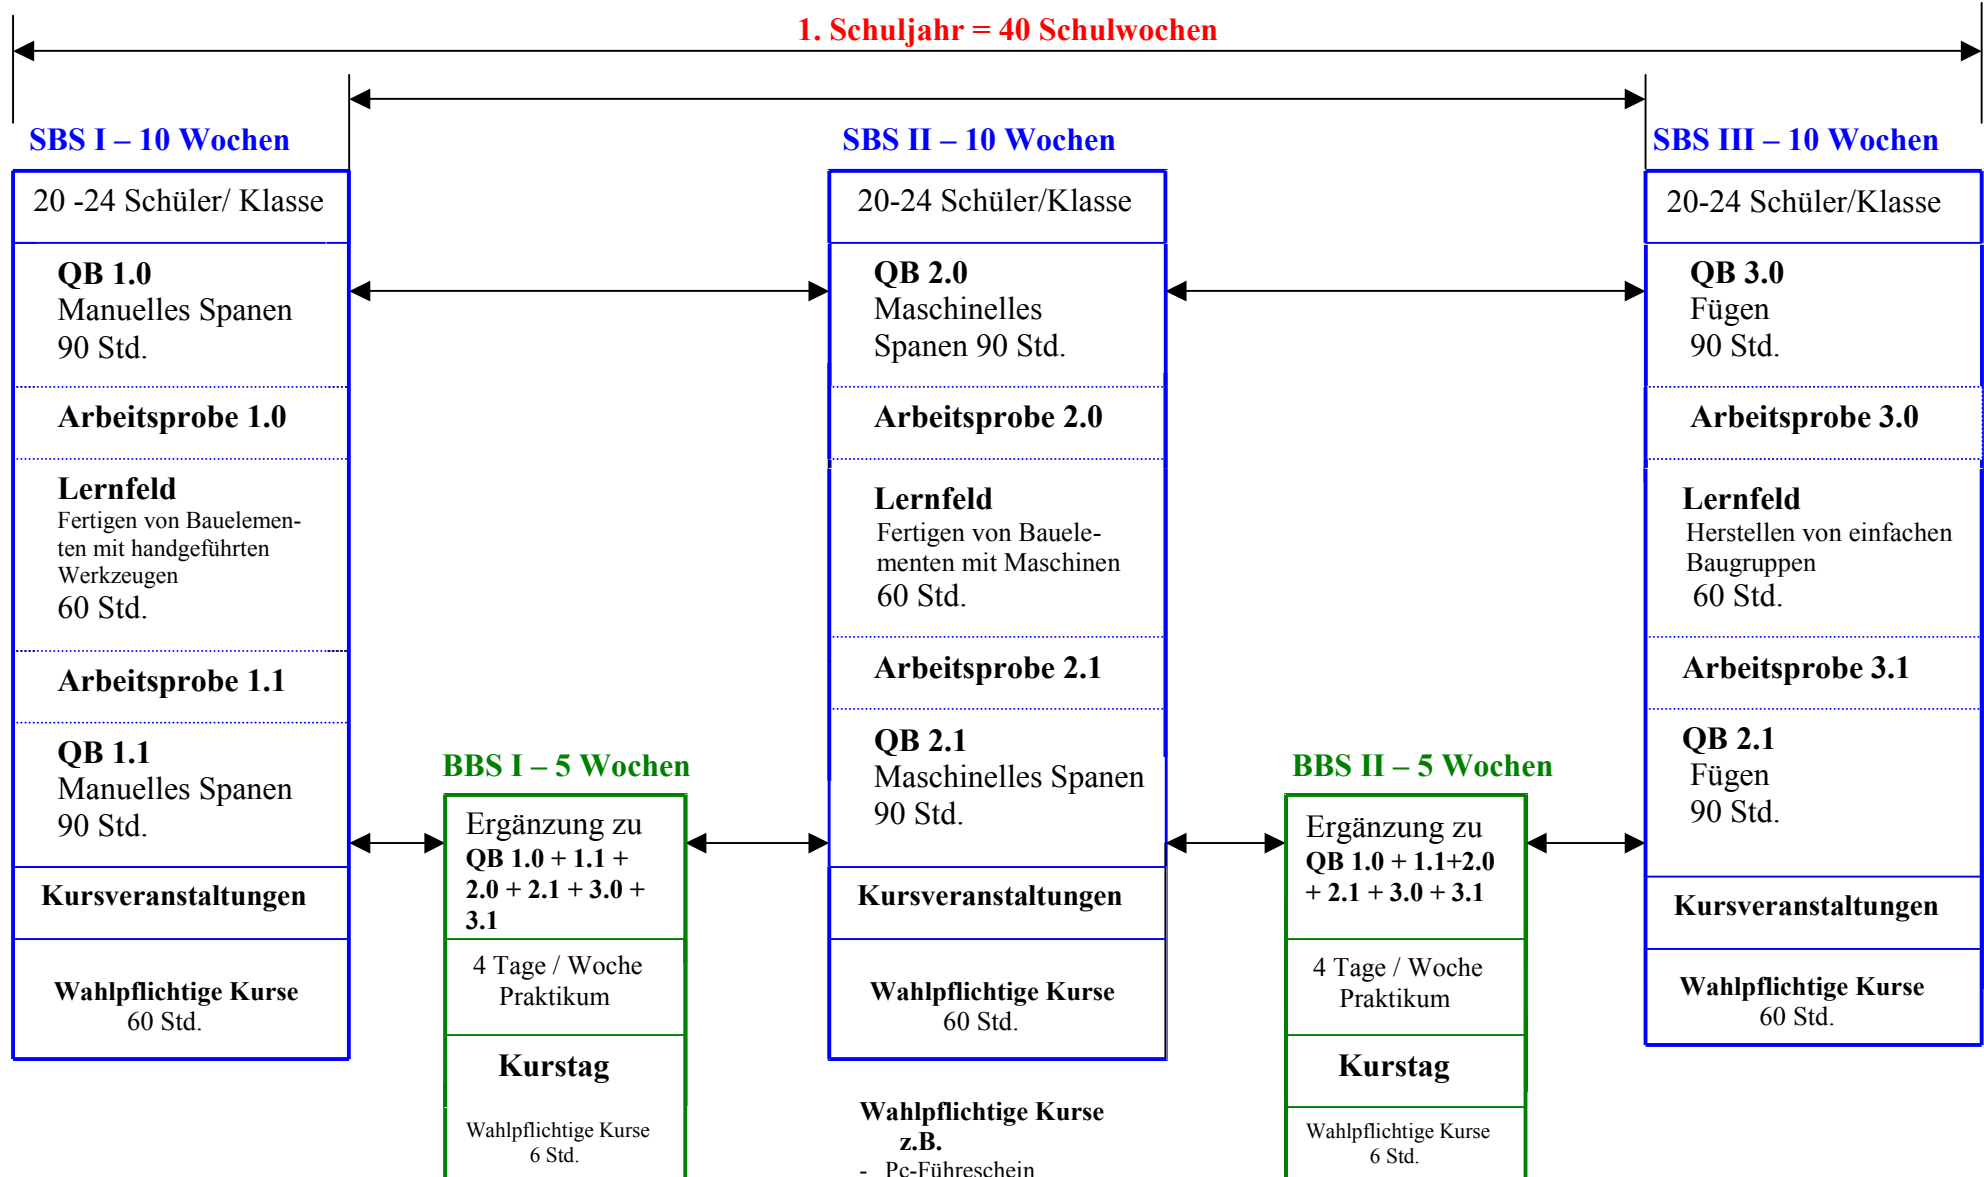

QB = Qualifizierungsbaustein (Standardgröße 140 Std.)

SBS = Schulischer Baustein

BBS = Betrieblicher Baustein

1. Schuljahr = 40 Schulwochen

QB = Qualifizierungsbaustein (Standardgröße 140 Std.)
SBS = Schulischer Baustein
BBS = Betrieblicher Baustein

- Wahlpflichtige Kurse**
z.B.
- Pc-Führerschein
 Word / Excel / PP
 - Internet-Führer –
 schein
 - Steuerungstechnik
 - CNC-Technik
 - Wie präsentiere
 ich mich !?