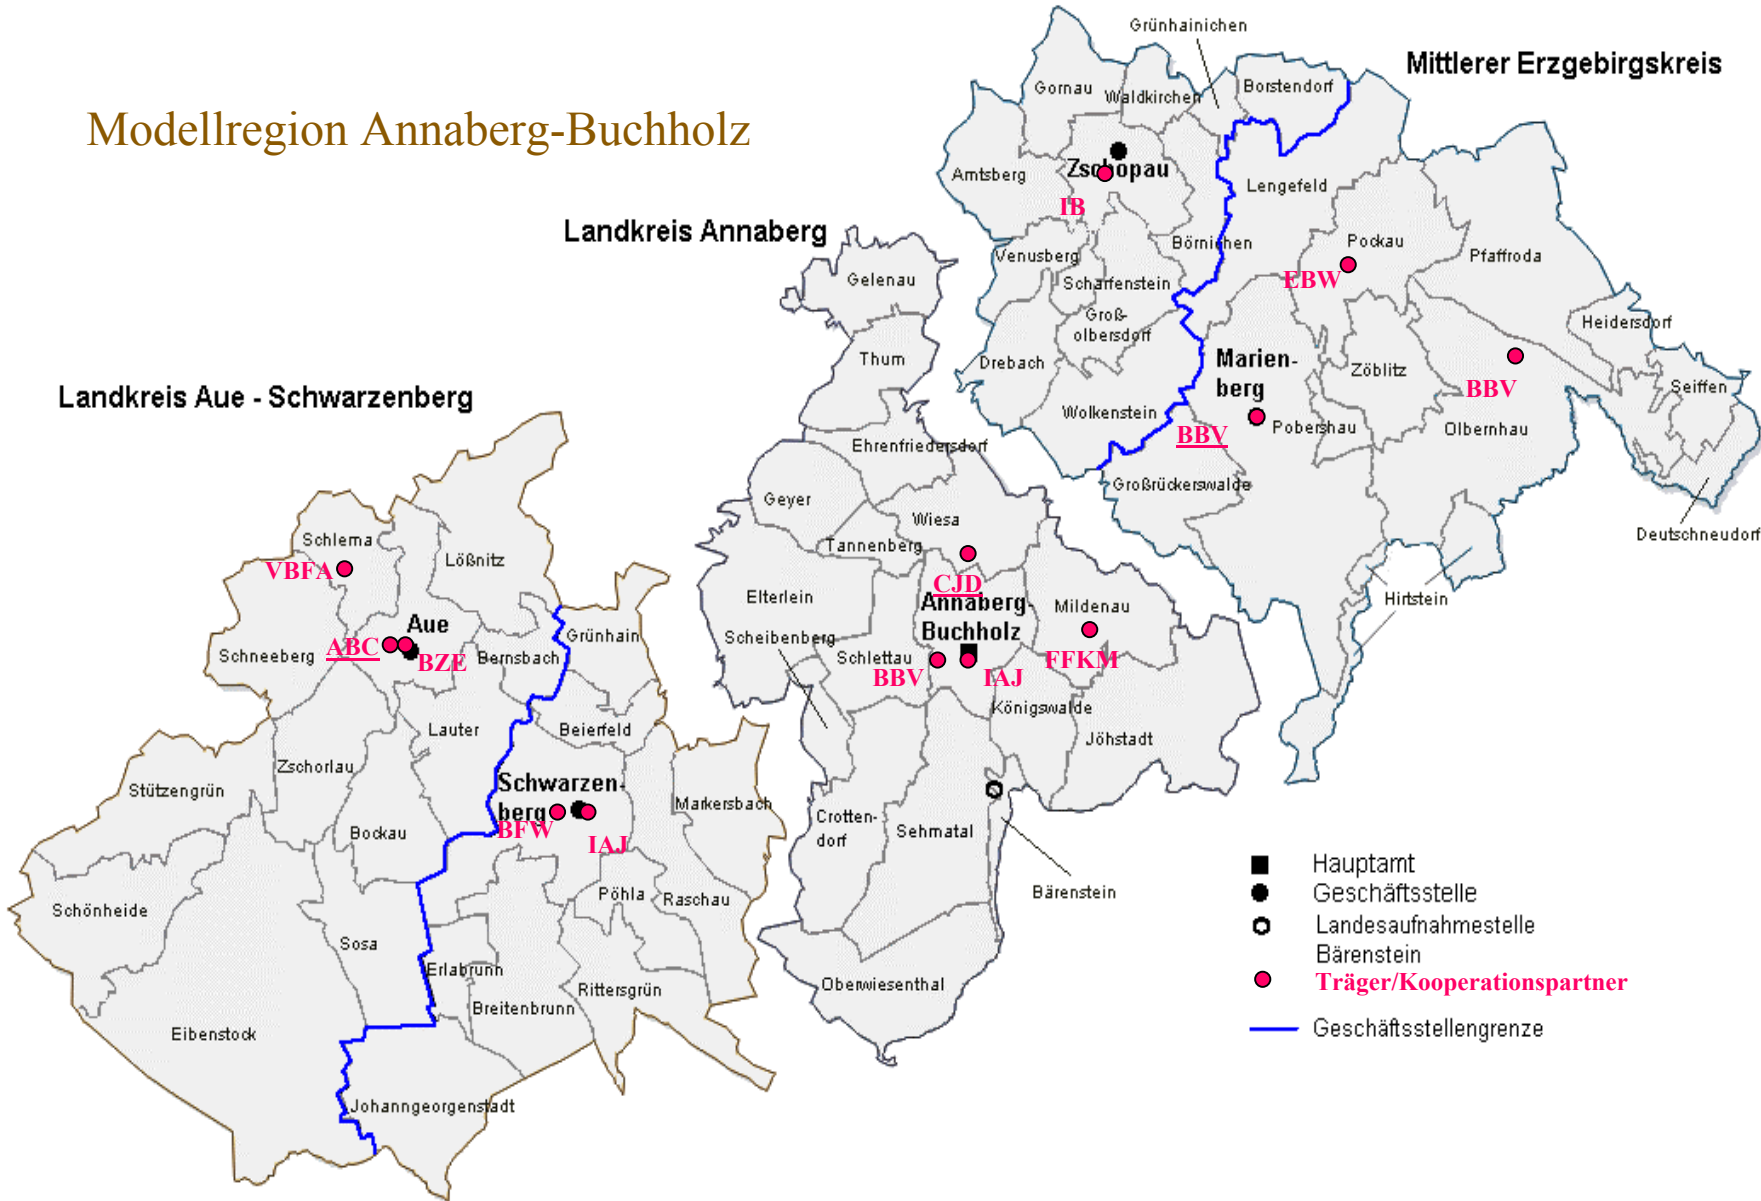

BBV Annaberg
für Region
Marienberg/Zschopau

Kooperationspartner und Vertragspartner der beauftragten Träger
(Kooperationsverträge, teilnehmerbezogene Leistungsvereinbarungen)

VBFA Schlema, BFW Bau Sachsen -Aussenstelle Schwarzenberg
IAJ Annaberg/Schwarzenberg, DHV Aue, BZE Aue, EBW Pockau
Frauen Förder- und Kommunikationszentrum Mildenaue, IB Zschopau

INBAS

Kammern

Schulamt

Jugendamt

Unternehmen

Modellregion Annaberg-Buchholz

Leitungs- und Arbeitsstruktur

Modellversuch