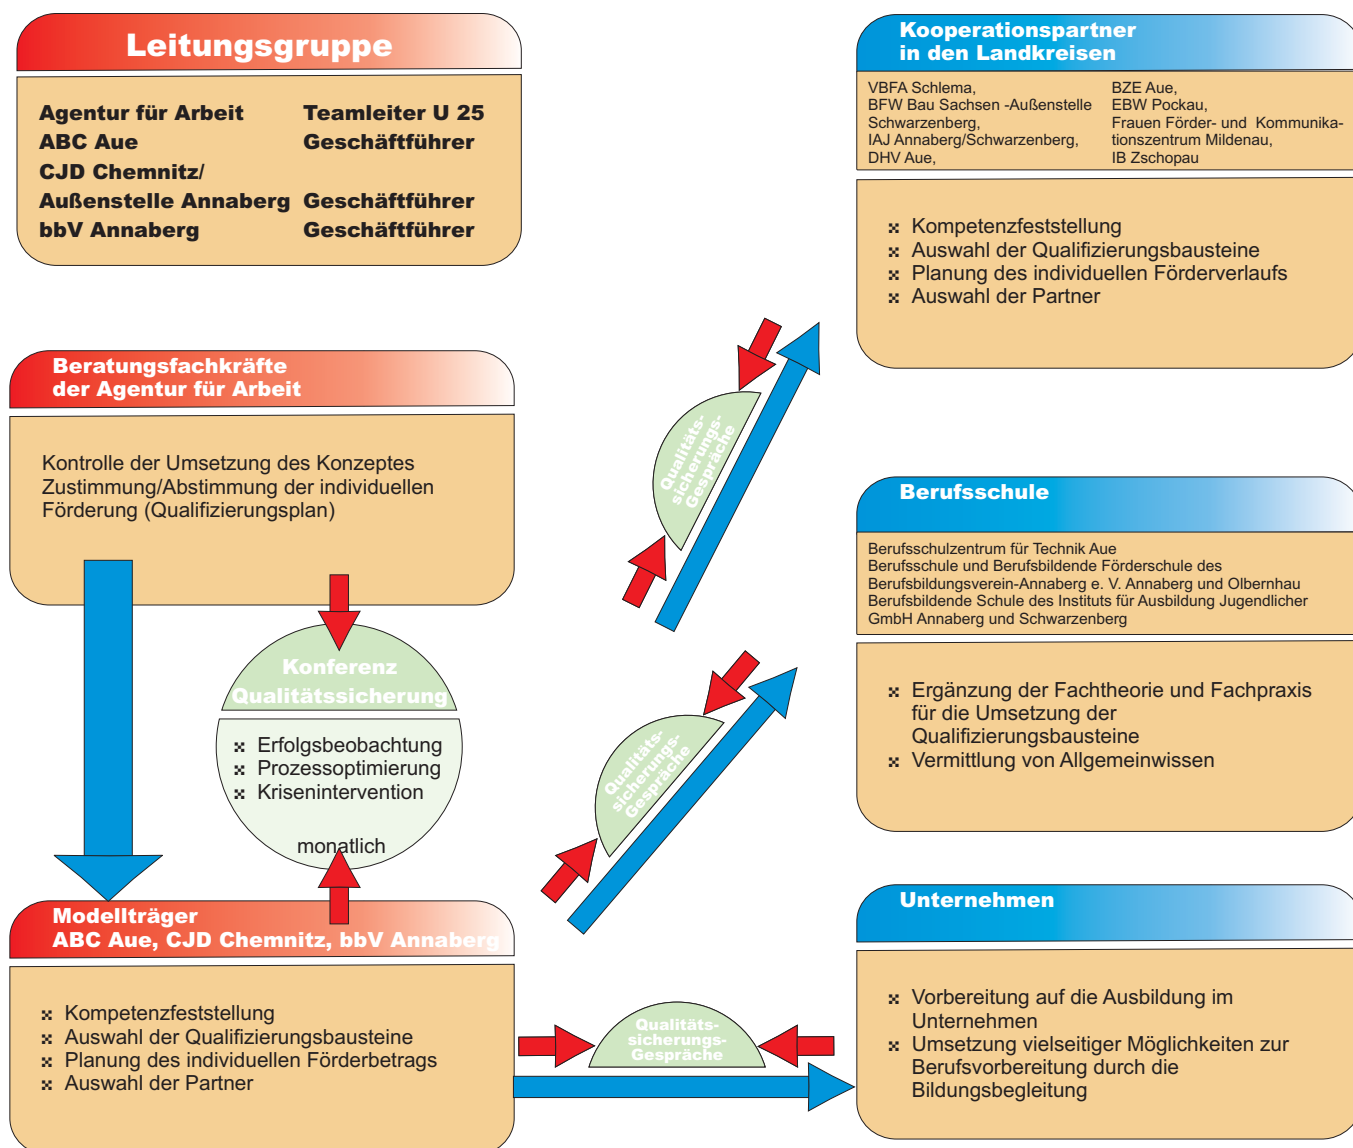

BBV Annaberg
für Region
Marienberg/Zschopau

Kooperationspartner und Vertragspartner der beauftragten Träger
(Kooperationsverträge, teilnehmerbezogene Leistungsvereinbarungen)

VBFA Schlema, BFW Bau Sachsen -Aussenstelle Schwarzenberg
IAJ Annaberg/Schwarzenberg, DHV Aue, BZE Aue, EBW Pockau
Frauen Förder- und Kommunikationszentrum Mildenaue, IB Zschopau

INBAS

Kammern

Schulamt

Jugendamt

Unternehmen

Modellregion Annaberg-Buchholz

Leitungs- und Arbeitsstruktur

Modellversuch

Förderung aus einem Guss

Arbeitsgruppentätigkeit

Modellversuch

Förderung aus einem Guss

Arbeitsgruppe Kompetenzfeststellung

Aufgabe:

Erarbeitung einheitlicher Standards für die Kompetenzfeststellung

Ergebnisse: